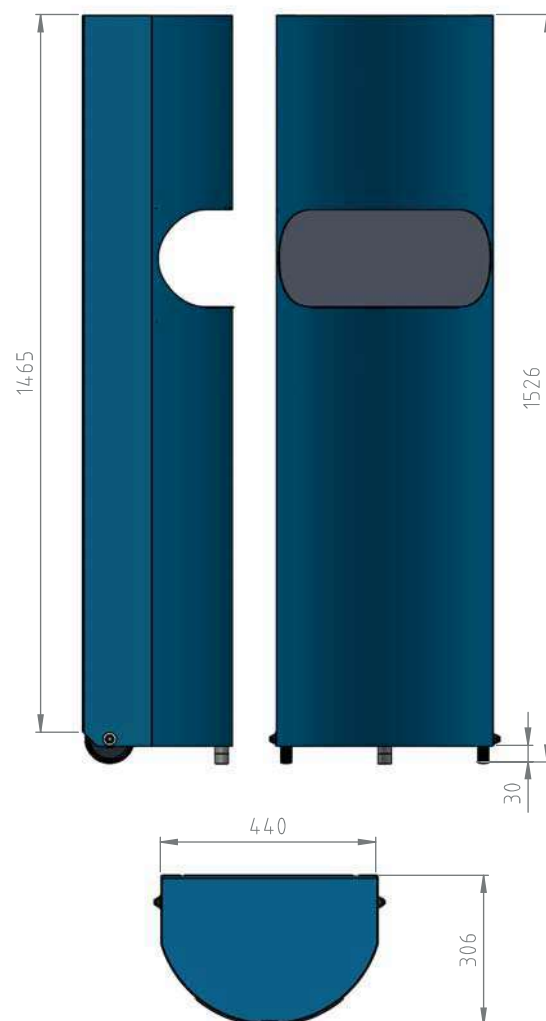

GARBI Speed

- Intégralement fabriqué et assemblé au Pays Basque, par des entreprises locales.

- Composants du distributeur issus de l'industrie (durée de vie de 25 millions de cycles).

- Autonome, sur batterie rechargeable ou sur secteur 220V inclus.

- Contenance : de 1 à 5 L.

- Solution hydroalcoolique de fabrication industrielle locale, par un laboratoire pharmaceutique. conditionnement unique. Réapprovisionnement garanti grâce à la constitution d'un stock.

- Structure légère en aluminium, facile d'installation et mobile grâce à ses roues.

- Pied de réglage, autoportant. Possibilité de fixation au sol par arrimage, au mur ou lestage.

- Résiste aux intempéries (aluminium et inox).

- Récupération des rejets.

- Fourni avec 2 litres de solution hydroalcoolique. Réapprovisionnement sur demande.

- **Couleur au choix.**
  Impression numérique pour supports de communication (actualisables).
  Possibilité de messages variables (option).
  Charges portables, point Wi-Fi (option).
  Personnalisation complète sur devis.

Vente ou location avec fourniture du consommable en option. Rechargement sécurisé en solution grâce à son conditionnement unique ! Pas d'opération de transvasement ou de contact pour l'opérateur.

Document non contractuel pouvant subir des modifications sans préavis.

Commandes & Info :
05 59 54 59 34
contact@distributeur-garbi.com

HOUSSET METAL