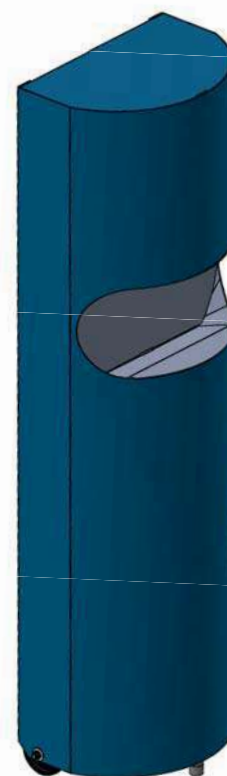

GARBI Speed

- Intégralement fabriqué et assemblé au Pays Basque, par des entreprises locales.

- Composants du distributeur issus de l'industrie (durée de vie de 25 millions de cycles).

- Autonome, sur batterie rechargeable ou sur secteur 220V inclus.

- Contenance : de 1 à 5 L.

- Solution hydroalcoolique de fabrication industrielle locale, par un laboratoire pharmaceutique. conditionnement unique. Réapprovisionnement garanti grâce à la constitution d'un stock.

- Structure légère en aluminium, facile d'installation et mobile grâce à ses roues.

- Pied de réglage, autoportant. Possibilité de fixation au sol par arrimage, au mur ou lestage.

- Résiste aux intempéries (aluminium et inox).

- Récupération des rejets.

- Fourni avec 2 litres de solution hydroalcoolique. Réapprovisionnement sur demande.

- **Couleur au choix.**
  Impression numérique pour supports de communication (actualisables).
  Possibilité de messages variables (option).
  Charges portables, point Wi-Fi (option).
  Personnalisation complète sur devis.

Vente ou location avec fourniture du consommable en option. Rechargement sécurisé en solution grâce à son conditionnement unique ! Pas d'opération de transvasement ou de contact pour l'opérateur.

Document non contractuel pouvant subir des modifications sans préavis.

Commandes & Info :
05 59 54 59 34
contact@distributeur-garbi.com

HOUSSET METAL